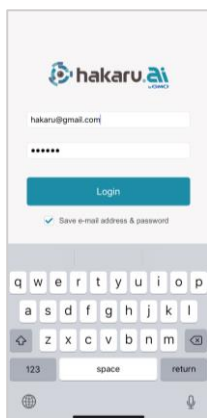

2019年6月18日

報道関係各位

GMOクラウド株式会社

AIでメーター点検業務をラクにする「hakaru.ai byGMO」 海外拠点の工場需要に向け、対応言語に英語を追加

GMOインターネットグループのGMOクラウド株式会社（代表取締役社長：青山 満 以下、GMOクラウド）は、メーターをスマートフォンで撮影するだけで、AI（人工知能）が画像を認識して値を読み取り、自動で台帳記入まで行う「hakaru.ai byGMO（以下、hakaru.ai）」（URL：<https://iot.gmocloud.com/hakaru-ai/>）の対応言語に英語を追加いたしましたので、お知らせいたします。これにより、海外に拠点をもち国内企業などは、英語対応が求められる現場での英語表示が可能になります。

「hakaru.ai」は、2019年6月19日（水）～21日（金）の3日間、タイ王国のバンコクで開催される「Mfair バンコク 2019 ものづくり商談会」においてブース出展します。GMOクラウドは、これを皮切りに、今後ASEAN各国に進出する製造企業向けにも「hakaru.ai」を提供していきます。

【「hakaru.ai」対応言語に英語を追加した背景】

「hakaru.ai」は、製造業の生産・製造管理の現場でのメーター点検業務の効率化に役立つツールとして2018年7月にβ版を提供開始して以来、お客様の声を拾い上げ、サービスの利便性向上に努めています。

2019年1月にはβ版でご要望の多かった「回転式メーター」の読み取り対応や、スマホの自動シャッター機能を実装した製品版の提供を段階的に開始しました。2019年5月には、iOS版のスマホアプリを提供開始したほか、点検数値の音声読み上げ機能の実装や、読み取り対応メーターの追加などを行い、大変ご好評をいただいております。

そしてこの度、海外展開を行っている日本企業のお客様から寄せられた、「点検業務を行う現場では日本語圏以外の担当者が利用するため英語に対応して欲しい」というご要望にお応えし、「hakaru.ai」の対応言語に英語を追加いたしました。

【「hakaru.ai」英語対応でできること】

■ 「hakaru.ai」のアプリ・PCでの英語表示

アプリでは、スマートフォンの言語表示を英語に切り替えることで英語表示に、またパソコンでは、管理画面からログイン後、個人設定メニューより言語設定を切り替えることで、英語での表示が可能になります。インターフェースの表示が英語に変わるのももちろん、スマホアプリの点検数値の音声読み上げ機能においても、英語による読み上げが可能となっています。

ログイン画面