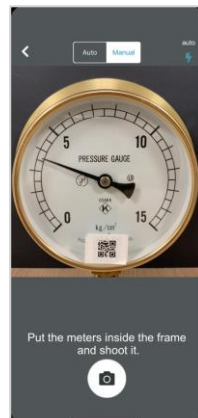

#### ■ 「hakaru.ai」のアプリ・PCでの英語表示

アプリでは、スマートフォンの言語表示を英語に切り替えることで英語表示に、またパソコンでは、管理画面からログイン後、個人設定メニューより言語設定を切り替えることで、英語での表示が可能になります。インターフェースの表示が英語に変わるのももちろん、スマホアプリの点検数値の音声読み上げ機能においても、英語による読み上げが可能となっています。

ログイン画面

点検台帳の一覧

メーター撮影画面

メニューを表示